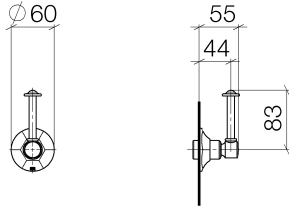

36 608 371

MADISON Unterputzventil rechtsschließend 3/4" - Platin gebürstet

MADISON

36 608 371

36 608 371

Zertifikate

IAPMO\_4976 (1). WRAS\_2010066.

36 608 371

**Ersatzteilstückliste**

Nr.	Artikelnummer	Benennung	Verbaumenge	Lieferzeit
1	90 90 03 127 00 90	Oberteil	1	2
2	09 23 10 125-00	Mutter	1	10
3	90 14 10 063 00 90	Dichtung	1	2
4	09 27 37 102-06	Rosette	1	10
5	09 30 30 069 90	Schraube	1	2
6	09 30 11 194 90	Scheibe	1	2
7	09 18 30 007-06	Huelse	1	-
Ersatzteil nicht mehr bestellbar, bitte bestellen Sie den Nachfolgeartikel				
8	90 28 10 030 00 90	Ring	1	2
9	09 12 12 064-06	Aufnahme	1	-
Ersatzteil nicht mehr bestellbar, bitte bestellen Sie den Nachfolgeartikel				
10	90 14 15 021 00 90	Ring	1	2
11	09 21 02 161-06	Haube	1	10
12	09 20 37 101-06	Griff	1	10
13	09 20 37 001-06	Griff	1	10
14	09 28 22 013 90	Rohr	1	2
15	11 170 370-06	MADISON Hebeleinsatz - Platin gebürstet	1	10
16	09 30 30 062-06	Schraube	1	10