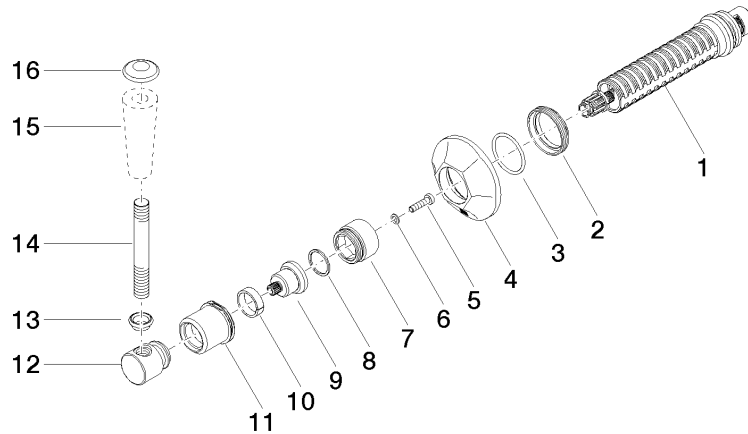

36 608 371

MADISON Unterputzventil rechtsschließend 3/4" - Platin gebürstet

MADISON

36 608 371

36 608 371

Zertifikate

IAPMO\_4976 (1). WRAS\_2010066.

36 608 371

**Ersatzteilstückliste**

Nr.	Artikelnummer	Benennung	Verbaumenge	Lieferzeit
1	90 90 03 127 00 90	Oberteil	1	2
2	09 23 10 125-00	Mutter	1	10
3	90 14 10 063 00 90	Dichtung	1	2
4	09 27 37 102-06	Rosette	1	10
5	09 30 30 069 90	Schraube	1	2
6	09 30 11 194 90	Scheibe	1	2
7	09 18 30 007-06	Huelse	1	-
Ersatzteil nicht mehr bestellbar, bitte bestellen Sie den Nachfolgeartikel				
8	90 28 10 030 00 90	Ring	1	2
9	09 12 12 064-06	Aufnahme	1	-
Ersatzteil nicht mehr bestellbar, bitte bestellen Sie den Nachfolgeartikel				
10	90 14 15 021 00 90	Ring	1	2
11	09 21 02 161-06	Haube	1	10
12	09 20 37 101-06	Griff	1	10
13	09 20 37 001-06	Griff	1	10
14	09 28 22 013 90	Rohr	1	2
15	11 170 370-06	MADISON Hebeleinsatz - Platin gebürstet	1	10
16	09 30 30 062-06	Schraube	1	10